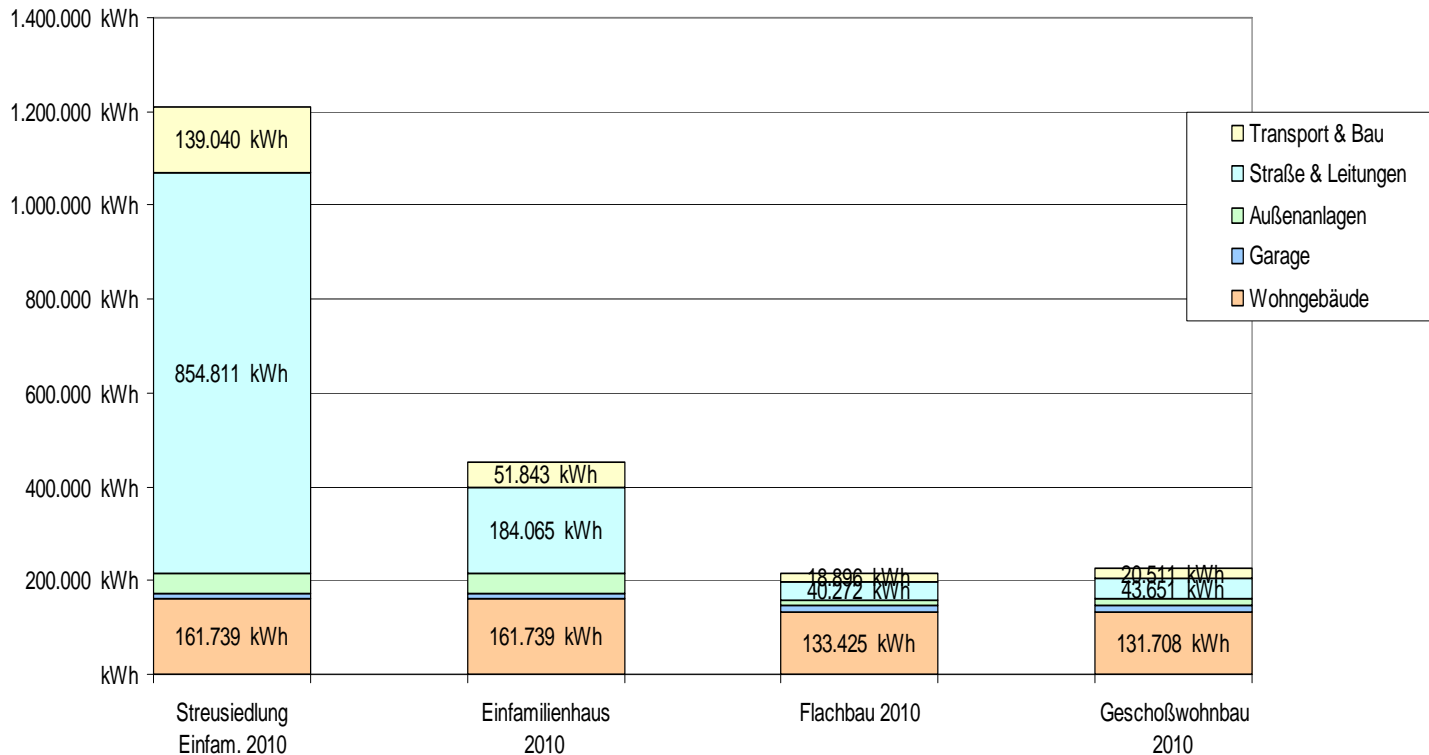

Projektziele

- » **Graue Energie** für die Errichtung unterschiedlicher **Wohngebäudetypen** (div. Einfamilienhäuser, verdichtete Flachbauten, mehrgeschoßige Wohnbauten) und deren **Aufschließung** (Straßen, Leitungen etc.)
- » **Zusammenhang zu „Support Measures“** der öffentlichen Hand (Fokus: Einfamilienhaus-Siedlungen und deren Infrastruktur).
- » **erwartete Energie(preis)krise (Peak Oil?)** und deren **Auswirkungen**, insbesondere auf die Zukunft von **Einfamilienhaus-Siedlungen / Suburbia**.

Ergebnisse

- » wissenschaftlichen Studien/Publikationen inklusive Politikempfehlungen
- » „**Graue-Energierechner-Wohnbau**“
- » Dissemination, Veranstaltungen

Graue Energie zur Errichtung von Wohnsiedlungen
je 100 m² BGF-Bruttogeschossfläche