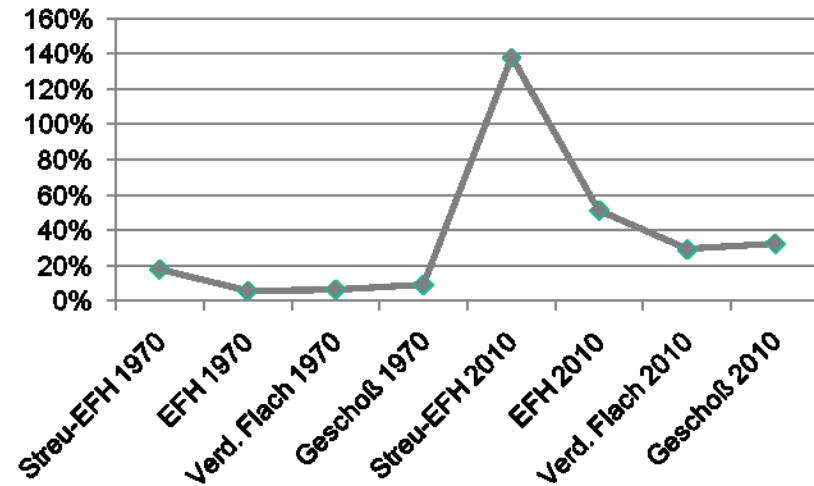

Projektziele

- » **Graue Energie** für die Errichtung unterschiedlicher **Wohngebäudetypen** (div. Einfamilienhäuser, verdichtete Flachbauten, mehrgeschoßige Wohnbauten) und deren **Aufschließung** (Straßen, Leitungen etc.)
- » **Zusammenhang zu „Support Measures“** der öffentlichen Hand (Fokus: Einfamilienhaus-Siedlungen und deren Infrastruktur).
- » **erwartete Energie(preis)krise (Peak Oil?)** und deren **Auswirkungen**, insbesondere auf die Zukunft von **Einfamilienhaus-Siedlungen / Suburbia**.

Ergebnisse

- » wissenschaftlichen Studien/Publikationen inklusive Politikempfehlungen
- » „**Graue-Energierechner-Wohnbau**“
- » Dissemination, Veranstaltungen

Graue Energie zur Errichtung von Wohnsiedlungen
je 100 m² BGF-Bruttogeschossfläche