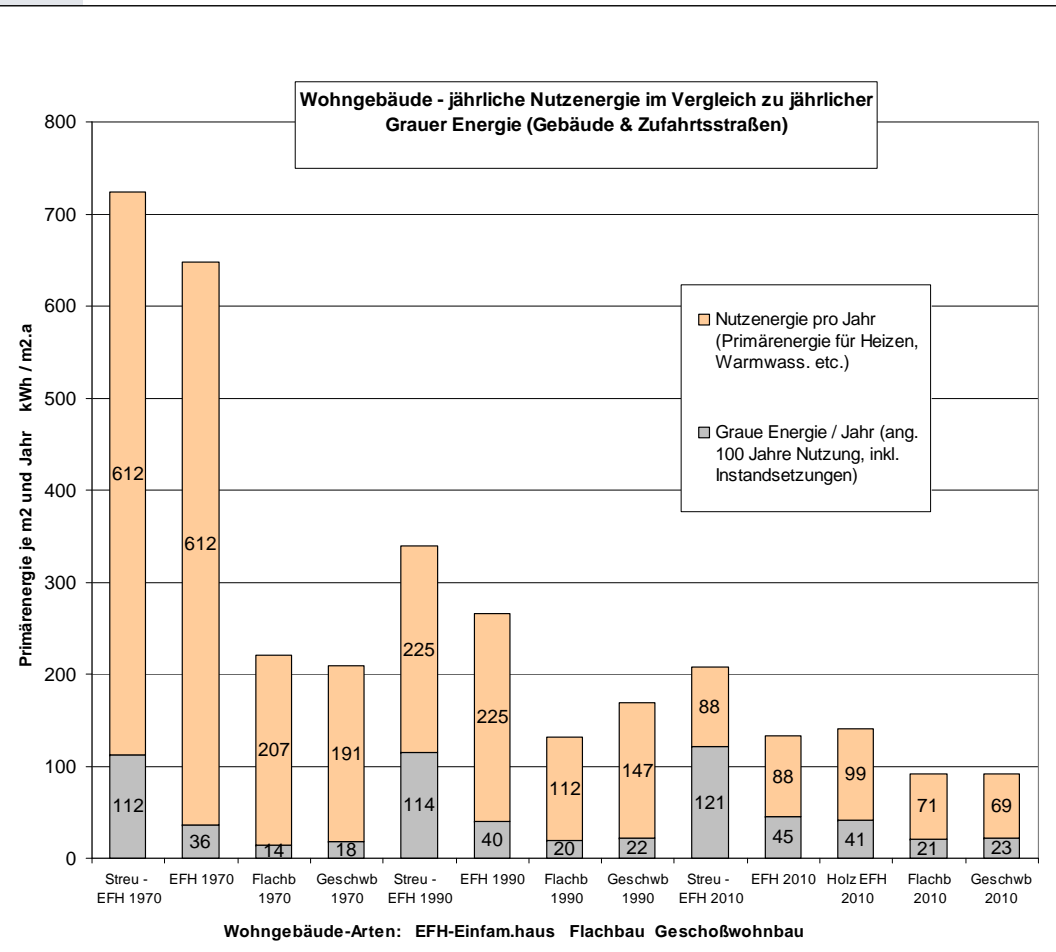

Ergebnisse

- » wissenschaftlichen Studien/Publikationen inklusive Politikempfehlungen
- » „**Graue-Energierechner-Wohnbau**“
- » Dissemination, Veranstaltungen

Graue Energie zur Errichtung von Wohnsiedlungen
je 100 m² BGF-Bruttogeschossfläche